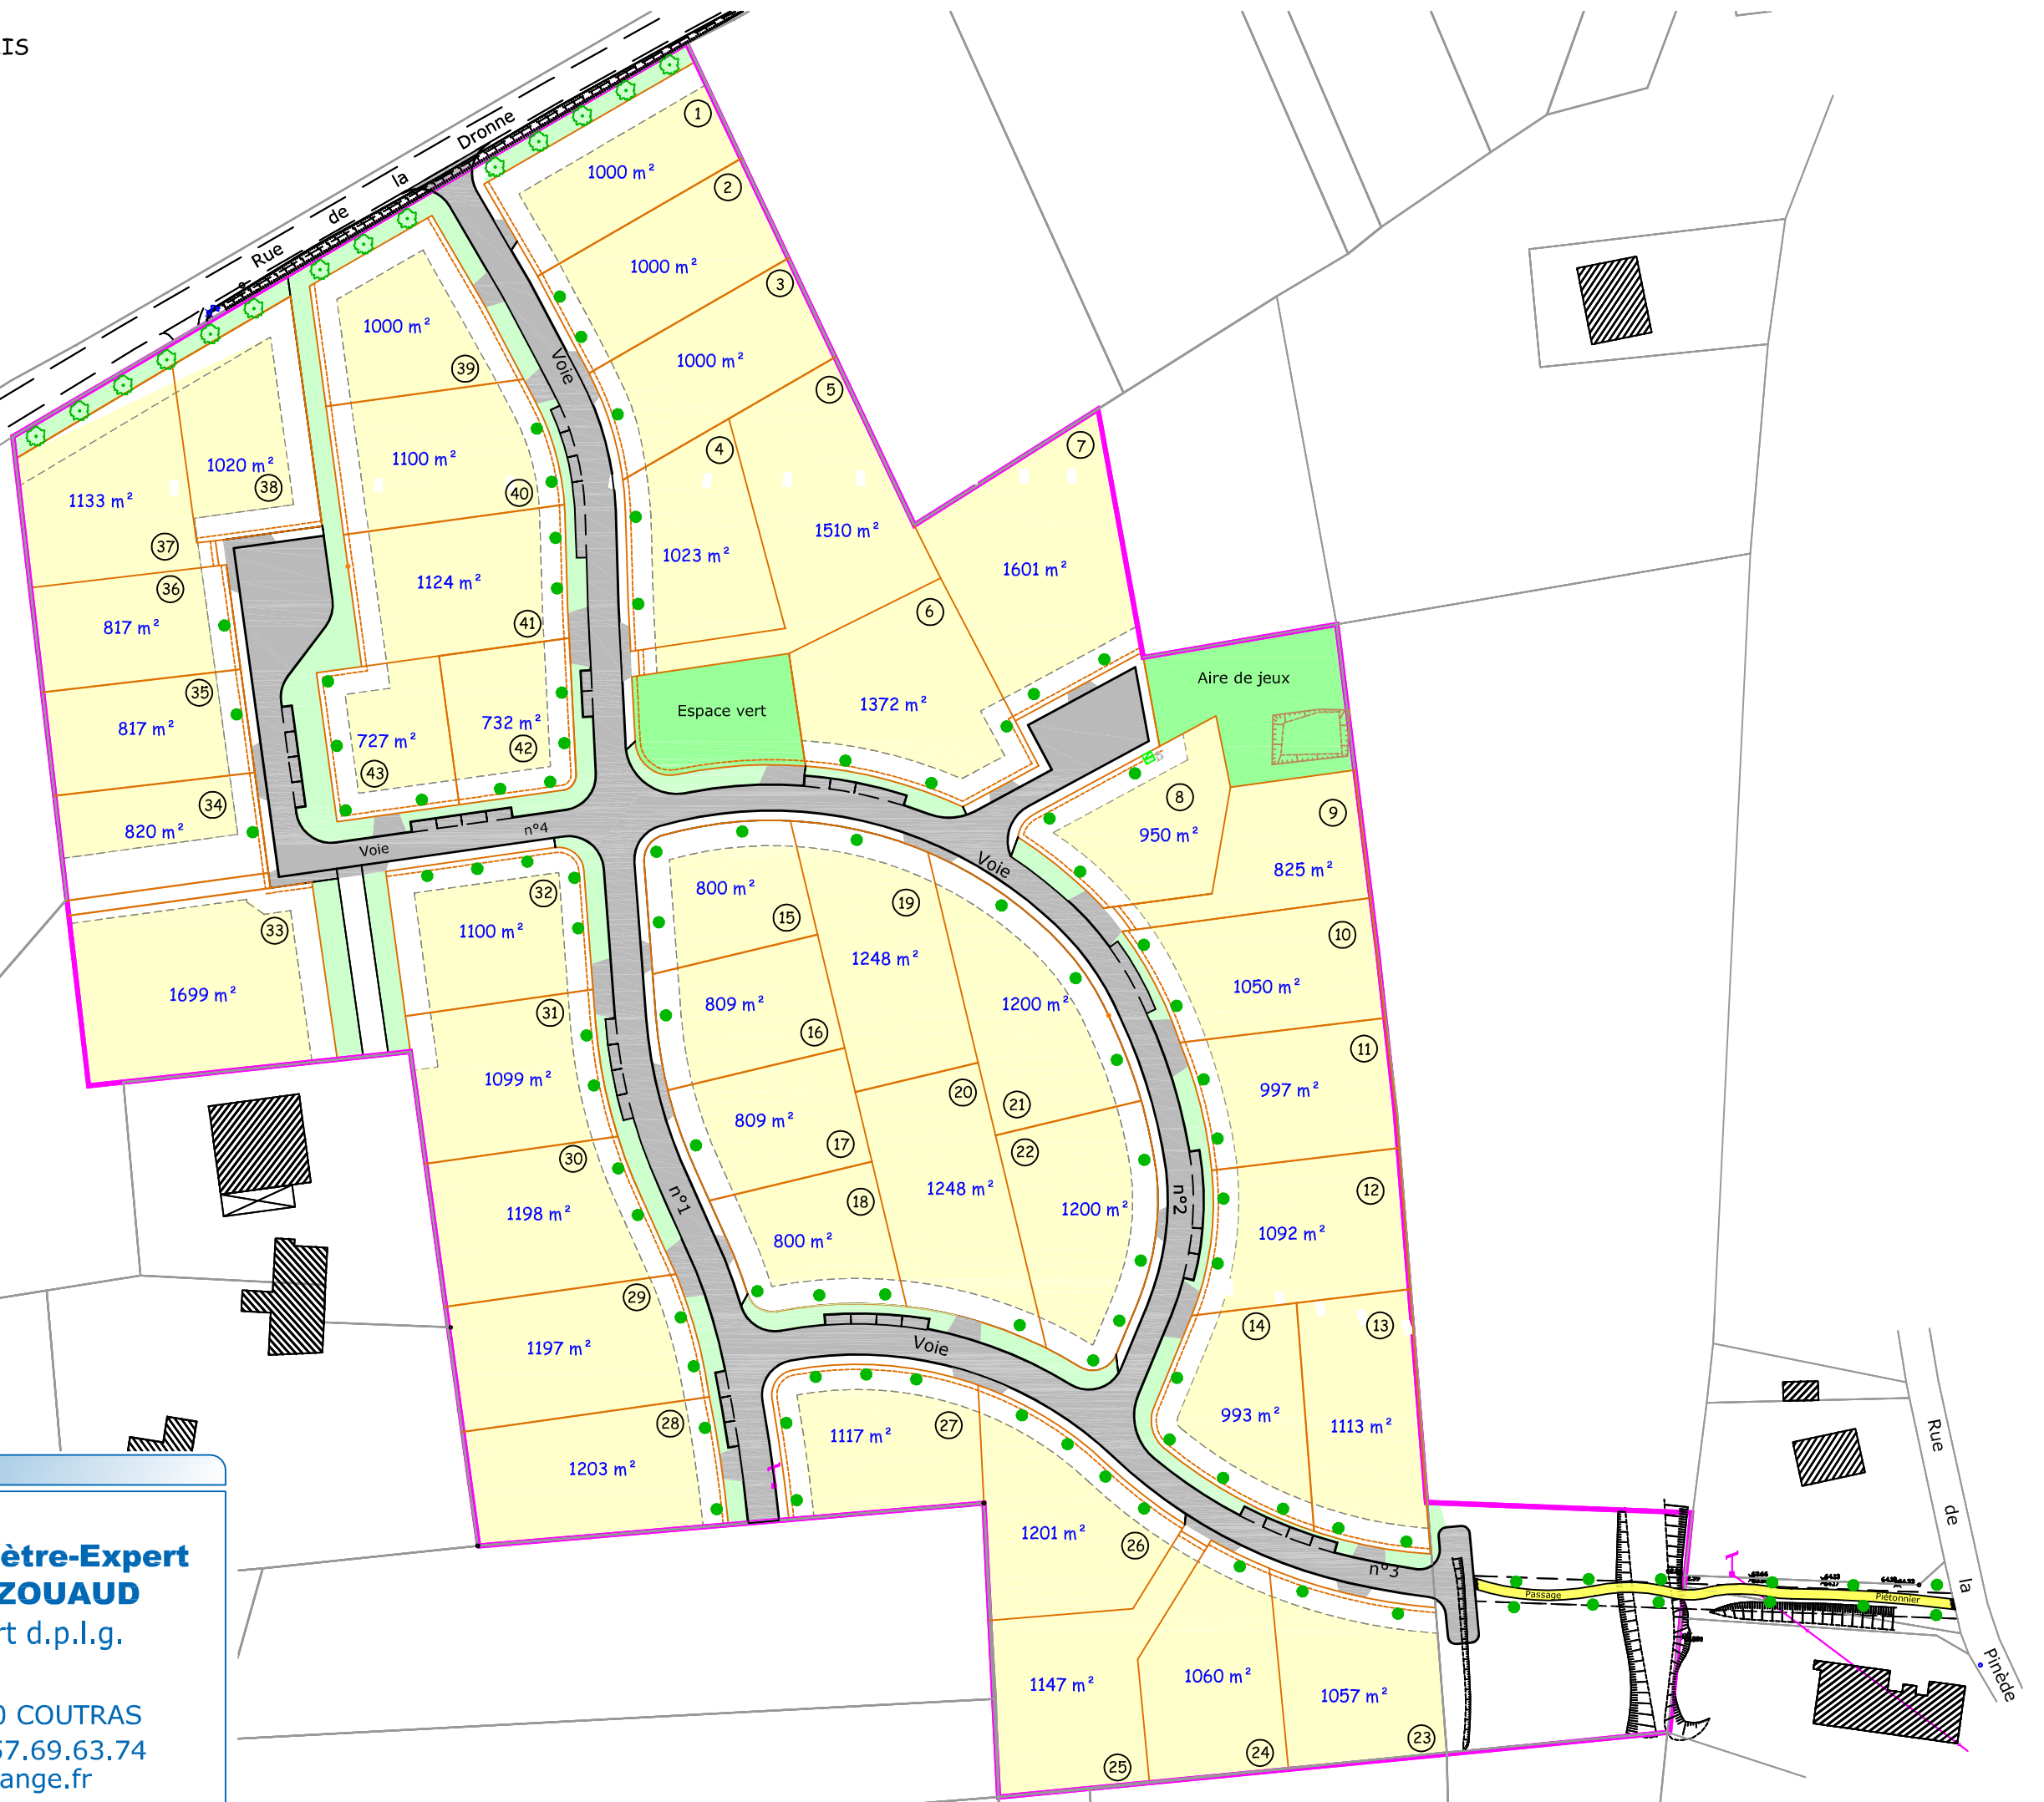

Commune de LA ROCHE CHALAIS
Mairie
24490 LA ROCHE CHALAIS
Tél: 05.53.92.47.00

PLAN DE MASSE

Echelle: 1/1250°

Dressé par

**Cabinet de Géomètre-Expert
Guillaume MAZOUAUD**
Géomètre-Expert d.p.l.g.

18, place Ernest Barraud 33230 COUTRAS
Tél: 05.57.49.66.94 - Fax: 05.57.69.63.74
E-mail: cabgeo-coutras@orange.fr